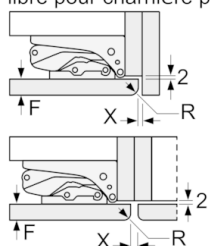

INFORMATIONS TECHNIQUES

- Encastrement H x L x P : 177.5 cm x 56 cm x 55 cm
- Classe climatique : SN-T
- Niveau sonore : 37dB(A) re 1 pW
- Charnières à droite, réversibles
- Montage facile easyInstallation

Série 6, Réfrigérateur intégrable, 177.5 x 56 cm
KIR81AF30

Mesures en mm

Mesures en mm

Mesures en mm

Poids maximum autorisé des façades de meubles

Les portes de meubles montées qui dépassent le poids autorisé peuvent endommager la charnière et nuire à son fonctionnement.

T : hauteur de porte de l'appareil incluse	charnière non amortie, Porte en kg :	charnière amortie, Porte en kg :
Charnières en mm :		
1500-1750	22	22

Mesures en mm
 Recommandation de dimension d'espace libre pour charnière plate

F	R	X
16-19	0-3	2,5
20	0-1	3
	2-3	2,5
21	0-1	3
	2-3	2,5
	0	4
22	1	3,5
	2-3	3

Les dimensions d'espace libre recommandées dans le tableau doivent être respectées afin d'assurer une ouverture sans collision des portes de l'appareil, et d'éviter ainsi d'endommager les meubles de cuisine.