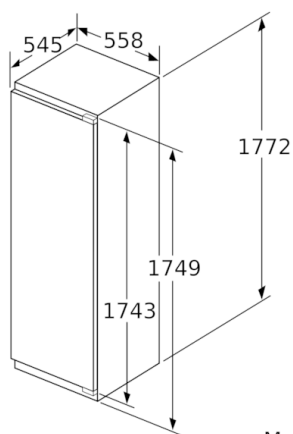

INFORMATIONS TECHNIQUES

- Encastrement H x L x P : 177.5 cm x 56 cm x 55 cm
- Classe climatique : SN-T
- Niveau sonore : 37dB(A) re 1 pW
- Charnières à droite, réversibles
- Montage facile easyInstallation

Série 6, Réfrigérateur intégrable, 177.5 x 56 cm
KIR81AF30

Mesures en mm

Mesures en mm

Mesures en mm

Poids maximum autorisé des façades de meubles

Les portes de meubles montées qui dépassent le poids autorisé peuvent endommager la charnière et nuire à son fonctionnement.

F	R	X
16-19	0-3	2,5
20	0-1	3
	2-3	2,5
21	0-1	3
	2-3	2,5
	0	4
22	1	3,5
	2-3	3

Les dimensions d'espace libre recommandées dans le tableau doivent être respectées afin d'assurer une ouverture sans collision des portes de l'appareil, et d'éviter ainsi d'endommager les meubles de cuisine.