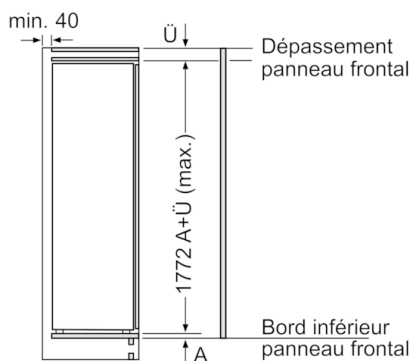

INFORMATIONS TECHNIQUES

- Encastrement H x L x P : 177.5 cm x 56 cm x 55 cm
- Classe climatique : SN-T
- Niveau sonore : 37dB(A) re 1 pW
- Charnières à droite, réversibles
- Montage facile easyInstallation

Série 6, Réfrigérateur intégrable, 177.5 x 56 cm
KIR81AF30

Mesures en mm

Mesures en mm

Mesures en mm

Poids maximum autorisé des façades de meubles

Les portes de meubles montées qui dépassent le poids autorisé peuvent endommager la charnière et nuire à son fonctionnement.