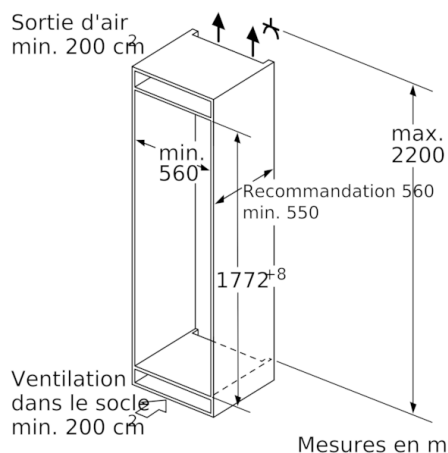

- Volume utile 319 l
- Super-réfrigération avec arrêt automatique
- 1 compartiment VitaFresh Plus sur rails télescopiques avec contrôle de l'humidité - les fruits et légumes restent frais et riches en vitamines jusqu'à 2 fois plus longtemps 1 MultiBox sur rails télescopiques - compartiment transparent avec fond ondulé, idéal pour le stockage des fruits et légumes
- Filtre anti odeurs et antibactérien airFresh
- 7 clayettes en verre de sécurité, dont 6 réglables en hauteur, 1 VarioShelf, 2 coulissantes EasyAccess
- Rack à bouteilles chromé
- 6 balconnets

INFORMATIONS TECHNIQUES

- Encastrement H x L x P : 177.5 cm x 56 cm x 55 cm
- Classe climatique : SN-T
- Niveau sonore : 37dB(A) re 1 pW
- Charnières à droite, réversibles
- Montage facile easyInstallation

Série 6, Réfrigérateur intégrable, 177.5 x 56 cm
KIR81AF30

Mesures en mm

Mesures en mm

Mesures en mm

Poids maximum autorisé des façades de meubles

Les portes de meubles montées qui dépassent le poids autorisé peuvent endommager la charnière et nuire à son fonctionnement.

F	R	X
16-19	0-3	2,5
20	0-1	3
	2-3	2,5
21	0-1	3
	2-3	2,5
	0	4
22	1	3,5
	2-3	3

Les dimensions d'espace libre recommandées dans le tableau doivent être respectées afin d'assurer une ouverture sans collision des portes de l'appareil, et d'éviter ainsi d'endommager les meubles de cuisine.