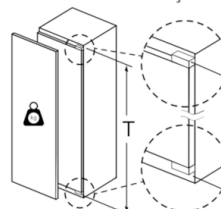

INFORMATIONS TECHNIQUES

- Encastrement H x L x P : 177.5 cm x 56 cm x 55 cm
- Classe climatique : SN-T
- Niveau sonore : 37dB(A) re 1 pW
- Charnières à droite, réversibles
- Montage facile easyInstallation

Série 6, Réfrigérateur intégrable, 177.5 x 56 cm
KIR81AF30

Mesures en mm

Mesures en mm

Mesures en mm

Poids maximum autorisé des façades de meubles

Les portes de meubles montées qui dépassent le poids autorisé peuvent endommager la charnière et nuire à son fonctionnement.

T : hauteur de porte de l'appareil incluse	charnière non amortie, Porte en kg :	charnière amortie, Porte en kg :
Charnières en mm :		
1500-1750	22	22

Mesures en mm
 Recommandation de dimension d'espace libre pour charnière plate

F	R	X
16-19	0-3	2,5
20	0-1	3
	2-3	2,5
21	0-1	3
	2-3	2,5
	0	4
22	1	3,5
	2-3	3

Les dimensions d'espace libre recommandées dans le tableau doivent être respectées afin d'assurer une ouverture sans collision des portes de l'appareil, et d'éviter ainsi d'endommager les meubles de cuisine.